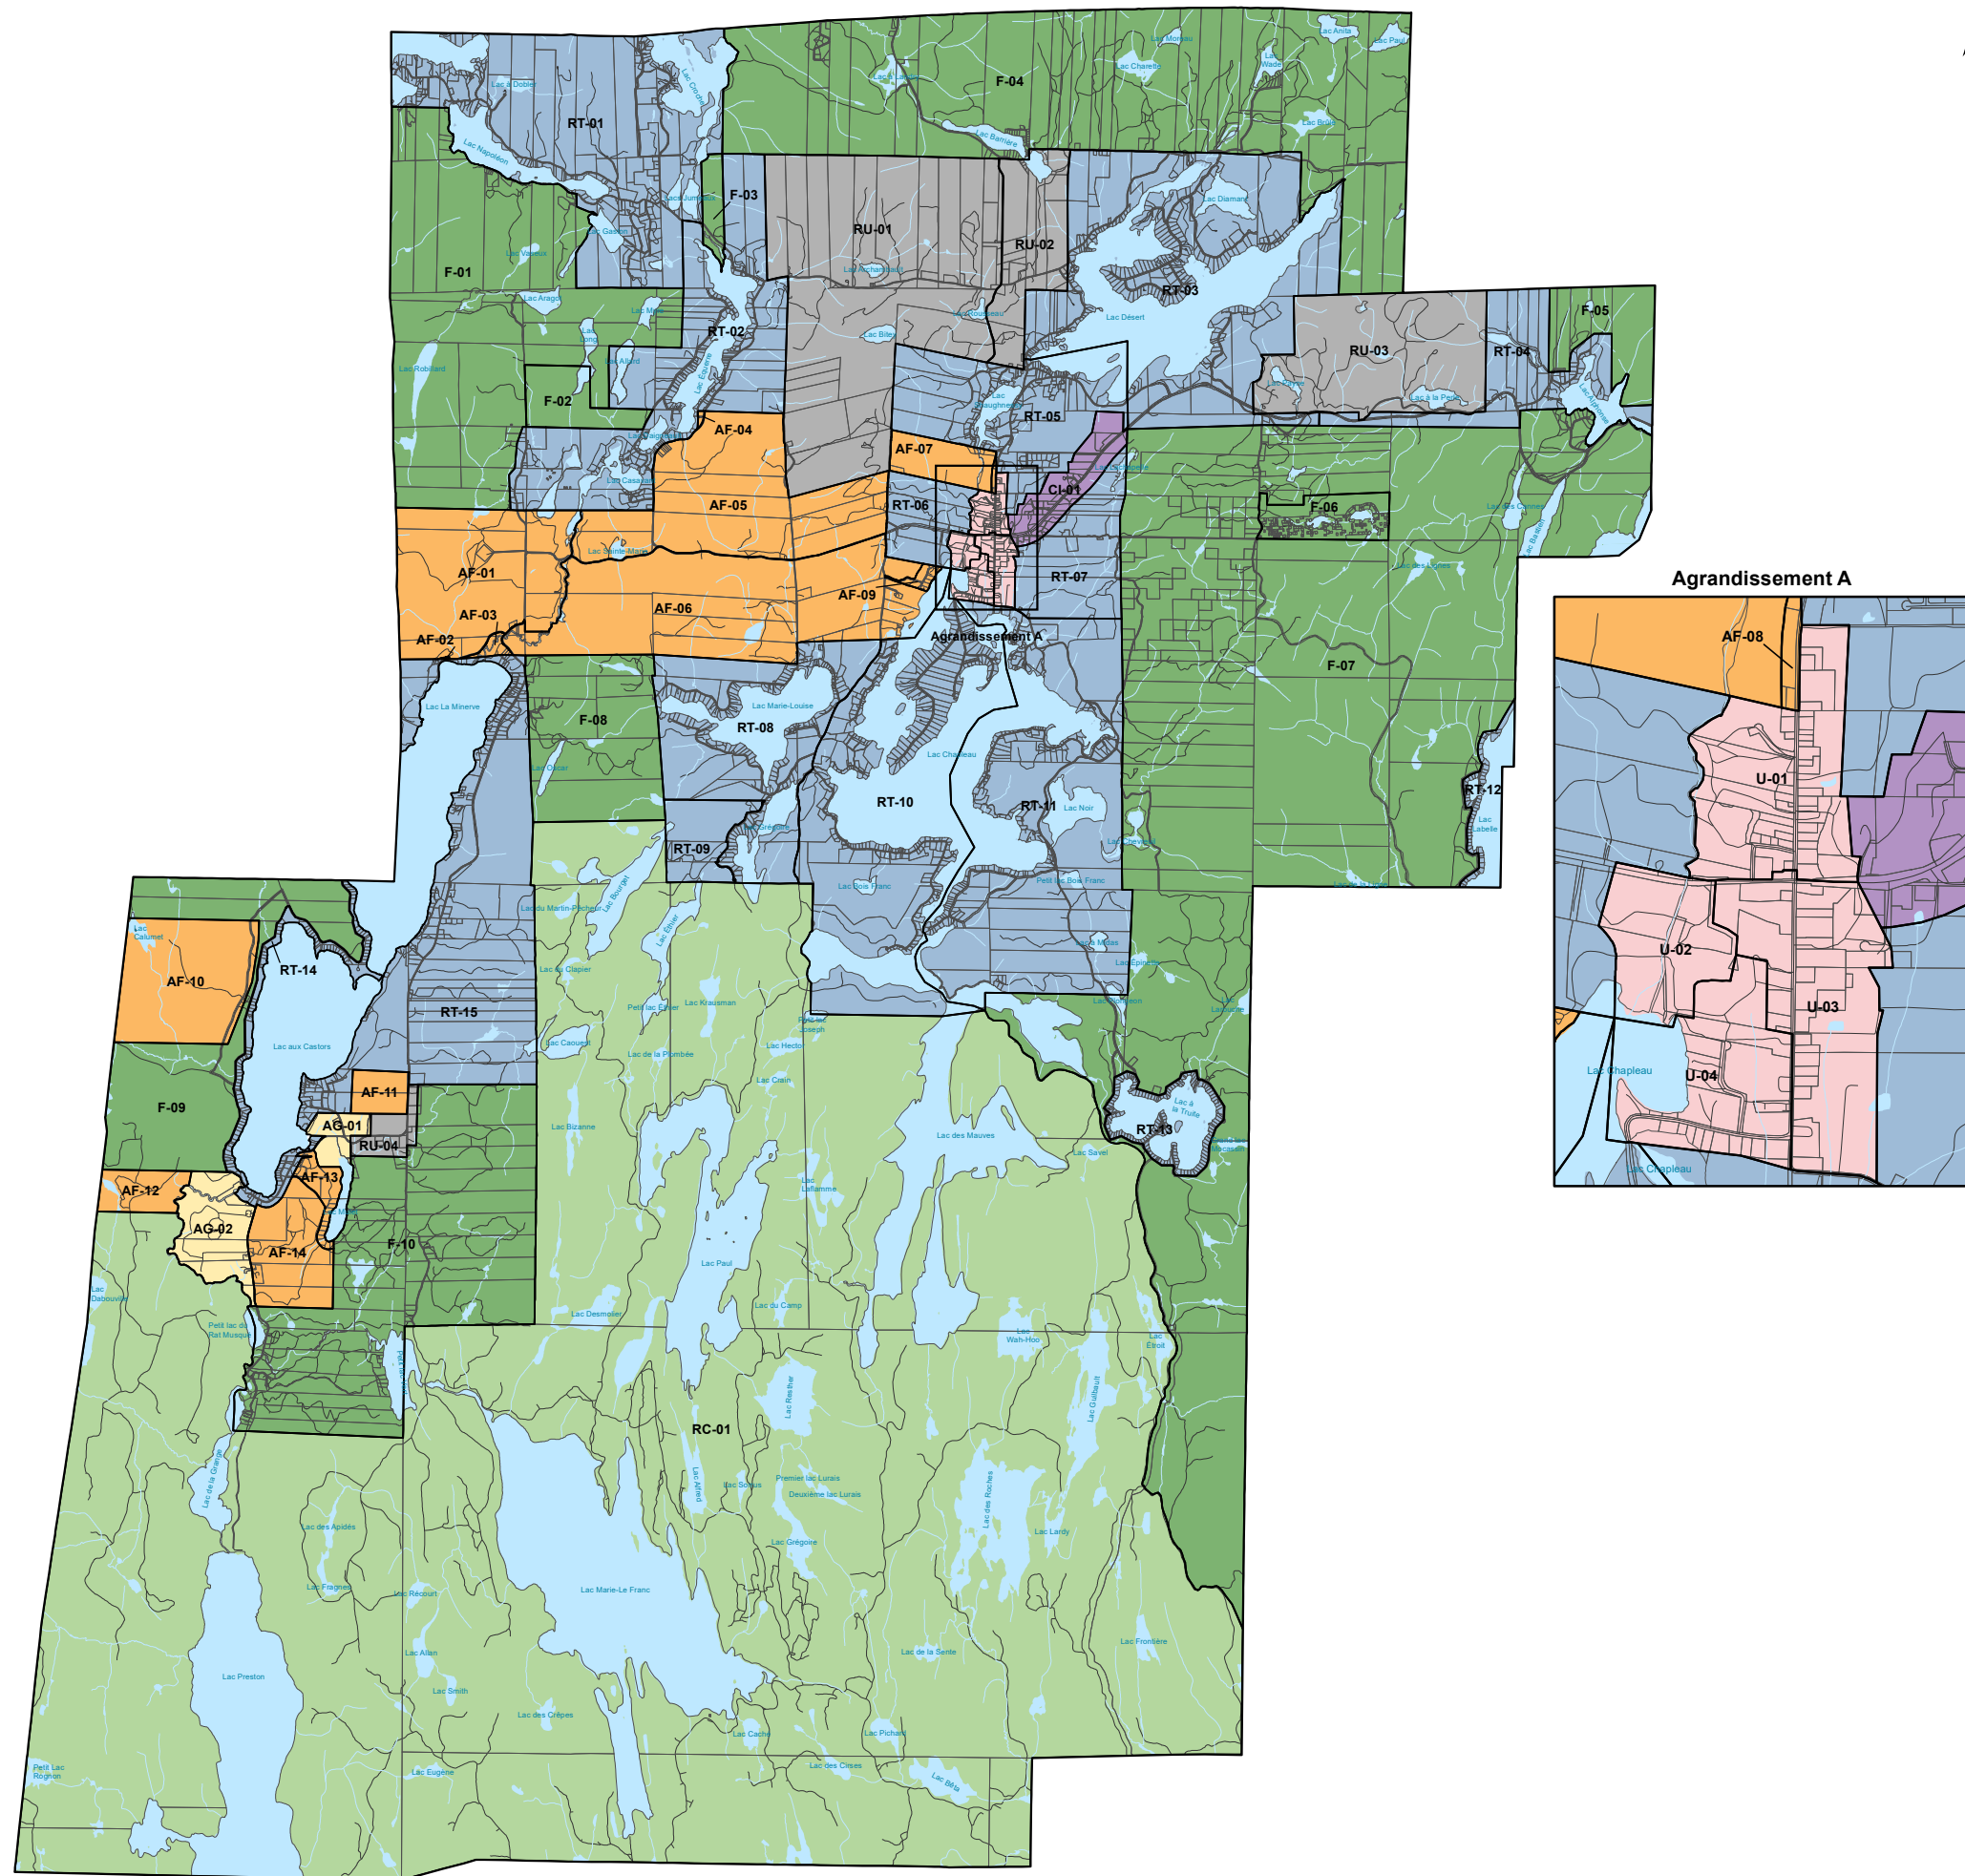

**Plan de zonage**

Règlement de zonage, Annexe A

**Zonage**

- AG : Agricole
- AF : Agroforestière
- CI : Commerce/ Industrie
- F : Forestière
- RC : Récréation et conservation
- RT : Résidentielle touristique
- RU : Rurale
- U : Urbaine (périmètre d'urbanisation)

- Lot
- Limite municipale
- Réseau routier

**Hydrographie**

- Cours d'eau
- Lac

Date d'entrée en vigueur : 7 août 2024

Échelle: 1 : 90 000

Source: MRC Les Laurentides

**Modification au plan**

N° de règlement :	Entrée en vigueur :

0 1000 2000 4000 m